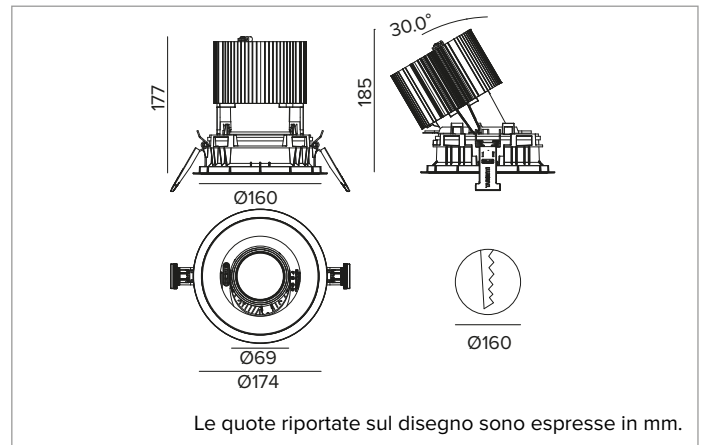

1T8636EL | CCTEVO ARCHITECTURAL 160

Proiettore da incasso orientabile a LED in versione trim

	2700K	H(m)	D(m)	Emax(lx)		
	Ra90		33°			
	Fixture Power	74W	1	0.60	13543	
	Source Flux	7078lm	2	1.20	3386	
	Fixture Flux	5134lm	3	1.80	1505	
	Efficacy	70lm/W	4	2.40	846	
TS1281	I _{max} =1913cd/klm	I _{max}	13543cd	5	3.00	542

CCT nominale: 2700K

Durata utile (L80/B10): >50000h tq +25°C

CARATTERISTICHE ILLUMINOTECNICHE

FL - ottica di precisione con anello cut off in silicone nero. Versione con riflettore a sfaccettature convesse in alluminio anodizzato speculare e filtro olografico diffondente. UGR<19 (EN 12464-1).

Corpo e dissipatore in pressofusione di alluminio verniciato di colore nero. Cover di colore nero. Orientabilità del corpo ottico fino a 30° sul piano verticale, con blocco meccanico del puntamento e scala graduata, e orientabilità di 358° sul piano orizzontale. Versione trim con anello integrato nero.